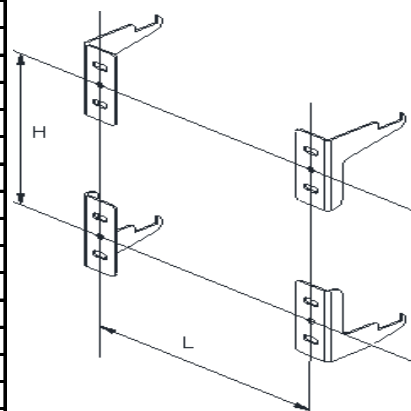

AQUAMARINE LINE

LOJIMAX

Design Radiators

3D ИЗГЛЕД

ТЕХНИЧЕСКА ИНФОРМАЦИЯ

БРОЙ ГЛИДЕРИ	ШИРИНА (ММ) "В"	ИНСТАЛАЦИОННА ШИРИНА (ММ) "L"	ВИСОЧИНА (ММ) "А"	МЕЖДУСОВА ВИСОЧИНА (ММ) "С"	ИНСТАЛАЦ. ВИСОЧИНА (ММ) "Н"
2			200	145	80
3	296	126	300	245	180
4	319	207	400	345	280
5	400	288	500	445	380
6	481	369	600	546	480
7	562	450	700	645	580
8	643	531	800	745	680
9	724	612	900	845	780
10	805	693	1000	945	880
11	886	774	1200	1145	1080
12	967	855	1400	1345	1280
13	1048	936	1600	1545	1480
14	1129	1017	1800	1745	1680
15	1210	1098	2000	1945	1880
16	1291	1179			
17	1372	1260			
18	1453	1341			
19	1534	1422			
20	1615	1503			
21	1696	1584			
22	1777	1665			
23	1858	1746			
24	1939	1827			
25	2020	1908			
26	2101	1989			
27	2182	2070			
28	2263	2151			
29	2344	2232			
30	2425	2313			
31					
32					
33					
34					
35					
36					
37					
38					
39					
40					

МОНТАЖЕН СЕТ

			
МОНТАЖНА СТОЙКА ЛЯВА ДОЛУ X1	МОНТАЖНА СТОЙКА ДЯСНА ДОЛУ X1	МОНТАЖНА СТОЙКА ЛЯВА ГОРЕ X1	МОНТАЖНА СТОЙКА ДЯСНА ГОРЕ X1
			
ОБЕЗВЪЗДУШИТЕЛ X1	ТАПА X1	ДЕКОРАТИВНА КАПАЧКА X2	ПРЕДПАЗНА ЛЕНТА X4
			
ВИНТ ЗА СТЕНА X8	ДЮБЕЛ X8		