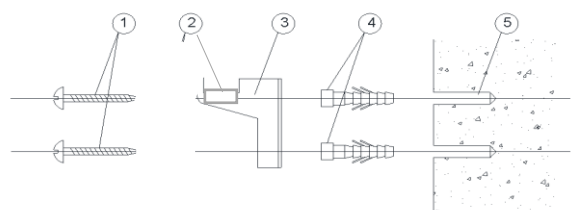

МОНТАЖЕН СЕТ

МОНТАЖНА СТОЙКА ЛЯВА ДОЛУ X1	МОНТАЖНА СТОЙКА ДЯСНА ДОЛУ X1	МОНТАЖНА СТОЙКА ЛЯВА ГОРЕ X1	МОНТАЖНА СТОЙКА ДЯСНА ГОРЕ X1
ОБЕЗВЪЗДУШИТЕЛ X1	ТАПА X1	ДЕКОРАТИВНА КАПАЧКА X2	ПРЕДПАЗНА ЛЕНТА X4
ВИНТ ЗА СТЕНА X8	ДЮБЕЛ X8		

DO:	85 MM
DM:	55 MM