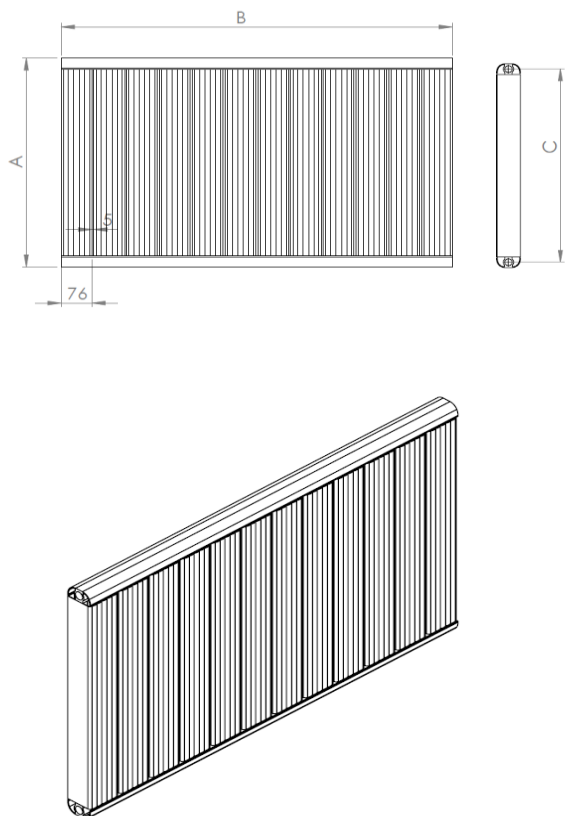

AQUAMARINE LINE

LOJIMAX

Design Radiators

3D ИЗГЛЕД

ТЕХНИЧЕСКА ИНФОРМАЦИЯ

БРОЙ ГЛИДЕРИ	ШИРИНА (ММ) "В"	ИНСТАЛАЦИОННА ШИРИНА (ММ) "L"	ВИСОЧИНА (ММ) "А"	МЕЖДУСОВА ВИСОЧИНА (ММ) "С"	ИНСТАЛАЦ. ВИСОЧИНА (ММ) "Н"
2			200	145	80
3	296	126	300	245	180
4	319	207	400	345	280
5	400	288	500	445	380
6	481	369	600	546	480
7	562	450	700	645	580
8	643	531	800	745	680
9	724	612	900	845	780
10	805	693	1000	945	880
11	886	774	1200	1145	1080
12	967	855	1400	1345	1280
13	1048	936	1600	1545	1480
14	1129	1017	1800	1745	1680
15	1210	1098	2000	1945	1880
16	1291	1179			
17	1372	1260			
18	1453	1341			
19	1534	1422			
20	1615	1503			
21	1696	1584			
22	1777	1665			
23	1858	1746			
24	1939	1827			
25	2020	1908			
26	2101	1989			
27	2182	2070			
28	2263	2151			
29	2344	2232			
30	2425	2313			
31					
32					
33					
34					
35					
36					
37					
38					
39					
40					

МОНТАЖЕН СЕТ

			
МОНТАЖНА СТОЙКА ЛЯВА ДОЛУ X1	МОНТАЖНА СТОЙКА ДЯСНА ДОЛУ X1	МОНТАЖНА СТОЙКА ЛЯВА ГОРЕ X1	МОНТАЖНА СТОЙКА ДЯСНА ГОРЕ X1
			
ОБЕЗВЪЗДУШИТЕЛ X1	ТАПА X1	ДЕКОРАТИВНА КАПАЧКА X2	ПРЕДПАЗНА ЛЕНТА X4
			
ВИНТ ЗА СТЕНА X8	ДЮБЕЛ X8		