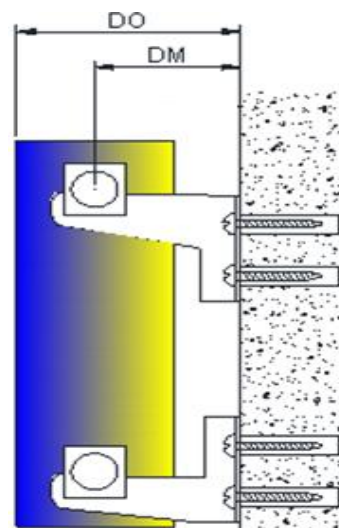

МОНТАЖЕН СЕТ

МОНТАЖНА СТОЙКА ЛЯВА ДОЛУ X1	МОНТАЖНА СТОЙКА ДЯСНА ДОЛУ X1	МОНТАЖНА СТОЙКА ЛЯВА ГОРЕ X1	МОНТАЖНА СТОЙКА ДЯСНА ГОРЕ X1
ОБЕЗВЪЗДУШИТЕЛ X1	ТАПА X1	ДЕКОРАТИВНА КАПАЧКА X2	ПРЕДПАЗНА ЛЕНТА X4
ВИНТ ЗА СТЕНА X8	ДЮБЕЛ X8		

DO:	85 MM
DM:	55 MM